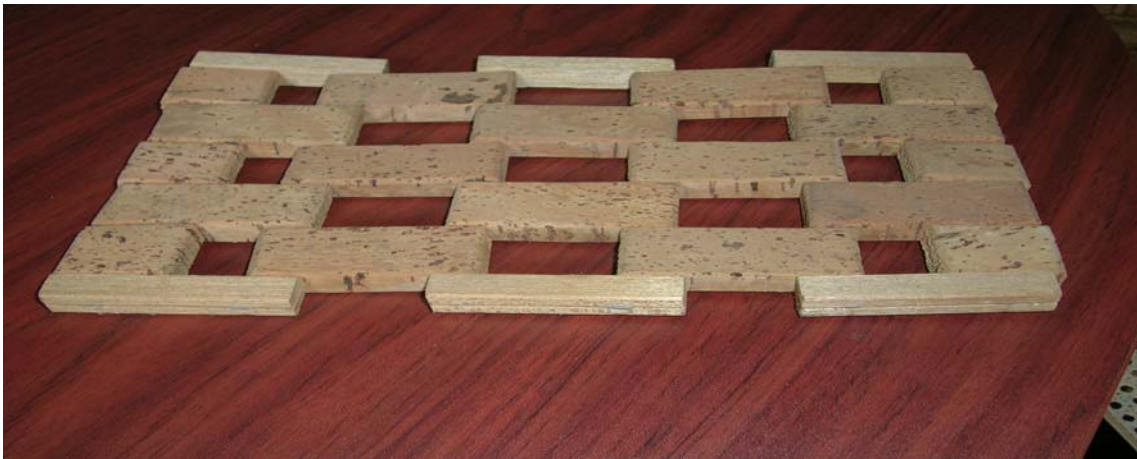

SALVAMANTELES EN CORCHO NATURAL ARTICULADO EN PIEZAS

Rectangulares de 240x240 mm. Medidas de las piezas: grueso 14mm, ancho 30 mm, largo

ESTERILLAS PLEGABLES DE CORCHO NATURAL .BORDES DE MADERA

40 X 30 cm.	40 x 36 cm.	50 x 36 cm.	60 x 36 cm.	70 x 36 cm.
60 x 42 cm.	70 x 42 cm.	80 x 42 cm.	90 x 42 cm.	
50 x 48 cm.	80 x 48 cm.	90 x 48 cm.		

BOLAS DE CORCHO NATURAL

Diámetro 5 mm 8 mm 10 mm 11 mm 13 mm 14 mm 15 mm 20 mm 25 mm 30 mm

BOLAS DE POREX BLANCAS

Diámetro 30 mm 40 mm 45 mm 60 mm 70mm 80 mm 115 mm 160 mm 200 mm 250 mm